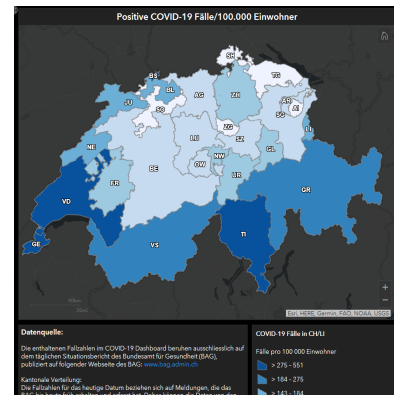

Unser Angebot

- Sie erhalten ein webbasiertes Erfassungs-Tool und ein interaktives Dashboard
- Sie entscheiden, was erfasst werden muss – wir konfigurieren die Web-Tools
- Sie bekommen in nur einem Tag eine individualisierte Lösung, gehostet in der Cloud oder auf Ihren bestehenden Systemen
- Sie haben ab dem ersten Tag eine Übersicht über Ihre Informationen. Während der Einrichtung erhalten Sie Hands-On die Einweisung in das System, so dass Sie bei Bedarf Ihr System um weitere Informationen ausbauen können. Nutzen Sie das volle Potential von Survey123 und ArcGIS Online

Ihr Nutzen

- Durch die Erfassung und das Reporting haben Sie Ihre aktuelle Situation im Blick
- Zahlen, Listen, Diagramme und Kartendaten werden automatisch in einer Anwendung kombiniert
- Sie entscheiden, welche Kennzahlen im Dashboard für Sie wichtig sind
- Sie erhalten alle Tools Cloud-native, belastbar, sicher und erweiterbar

Details auf einen Blick

- Gemeinsame Definition von zu erfassenden und darzustellenden Informationen
- Einrichtung der Cloud-Umgebung in ArcGIS Online
- Erstellung der zu erfassenden Informationen in Survey123
- Erstellung einer interaktiven Karte und Konfiguration eines Dashboards in ArcGIS
- Jahreslizenz ArcGIS Online*
- Jahreslizenz Survey123*

* Optional (falls ArcGIS Online Zugang noch nicht vorhanden)

COVID-19 Dashboard Schweiz und Fürstentum Liechtenstein

Sie sind interessiert? Oder haben noch Fragen?

Dann schreiben Sie uns eine E-Mail mit dem Betreff "Die Situation im Blick" an:

sales@esri.de

Esri Deutschland GmbH
www.esri.de

Esri Schweiz AG
www.esri.ch